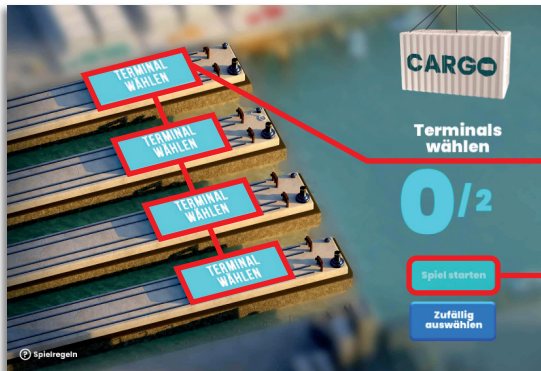

Spielreglement Online-Los «Cargo»