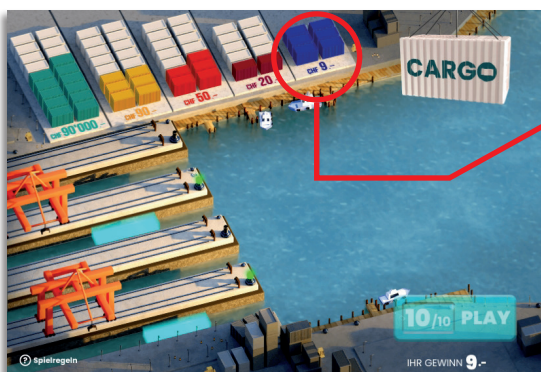

Beispiel: Gewinn Fr. 9.–